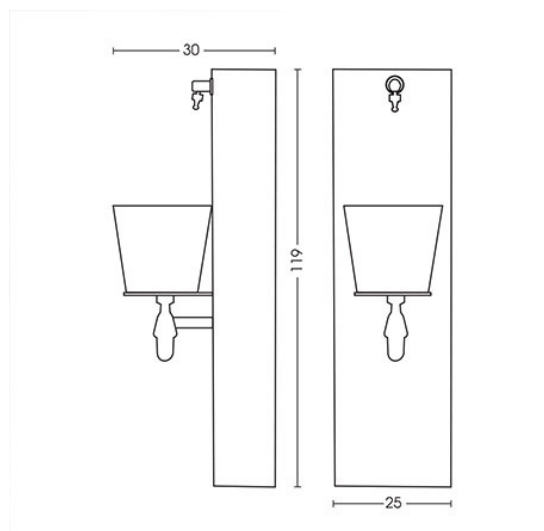

Fontaine murale en fer avec hauteurs réglables - 25 x 30 x 119 cm

Coloris disponibles

Traitement anti-rouille

Déclinaison de couleurs

Anthracite

Aluminium

Ivoire

Rouille